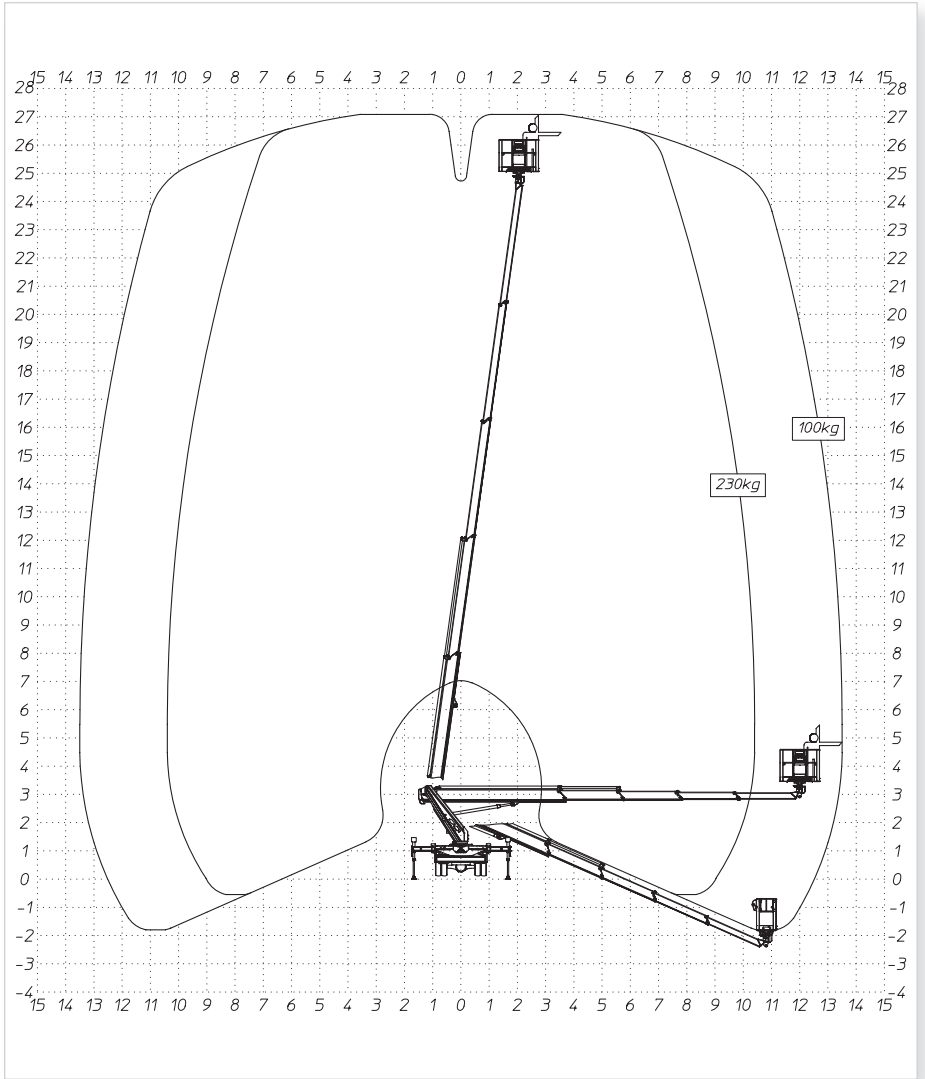

MTE270EX

I R O N I K A

MULTITEL PAGLIERO S.P.A.

Strada Statale, 114
12030 MANTA (CN) - ITALY
Tel. +39 0175 255211 - Fax +39 0175 255255
info@pagliero.com

Filiali

Corso Piemonte, 54
10099 S.MAURO T.SE (TO) - ITALY
Tel. +39 011 2236792 - Fax +39 011 2236761

Via dell'Offelera, 106
20861 BRUGHERIO (MB) - ITALY
Tel. +39 039 883393/4 - Fax +39 039 2872140

MULTITEL INTERNATIONAL SAS

87, rue du Morellon
38070 ST. QUENTIN FALLAVIER - FRANCE
Tel. +33 (0)4 74 94 63 19 - Fax +33 (0)4 74 94 46 97
info@multitelinternational.com

MULTITEL EXPORT SALES GmbH

Carl-Zeiss-Straße, 34
52477 ALSDORF - DEUTSCHLAND
Tel. +49 (0) 2404 675 580 - Fax +49 (0) 2404 675 58 29
export@pagliero.com

MULTITEL UK Ltd

c/o Simmons Gainsford
7/10 Chandos Street, Cavendish Square - London W1G 9DQ
info.uk@pagliero.com

www.multitelgroup.com