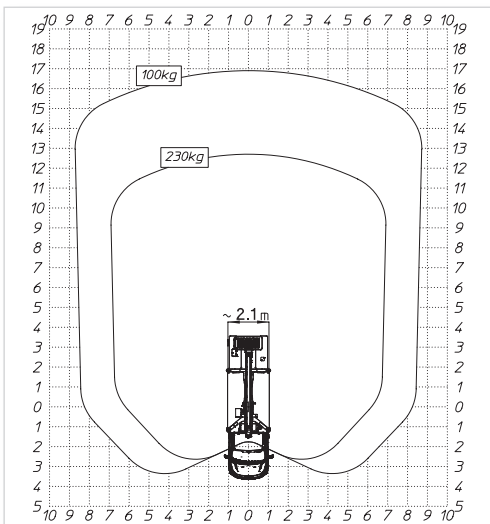

MTE270EX

I R O N I K A

MULTITEL PAGLIERO S.P.A.

Strada Statale, 114
12030 MANTA (CN) - ITALY
Tel. +39 0175 255211 - Fax +39 0175 255255
info@pagliero.com

Filiali

Corso Piemonte, 54
10099 S.MAURO T.SE (TO) - ITALY
Tel. +39 011 2236792 - Fax +39 011 2236761

Via dell'Offelera, 106
20861 BRUGHERIO (MB) - ITALY
Tel. +39 039 883393/4 - Fax +39 039 2872140

MULTITEL INTERNATIONAL SAS

87, rue du Morellon
38070 ST. QUENTIN FALLAVIER - FRANCE
Tel. +33 (0)4 74 94 63 19 - Fax +33 (0)4 74 94 46 97
info@multitelinternational.com

MULTITEL EXPORT SALES GmbH

Carl-Zeiss-Straße, 34
52477 ALSDORF - DEUTSCHLAND
Tel. +49 (0) 2404 675 580 - Fax +49 (0) 2404 675 58 29
export@pagliero.com

MULTITEL UK Ltd

c/o Simmons Gainsford
7/10 Chandos Street, Cavendish Square - London W1G 9DQ
info.uk@pagliero.com

www.multitelgroup.com