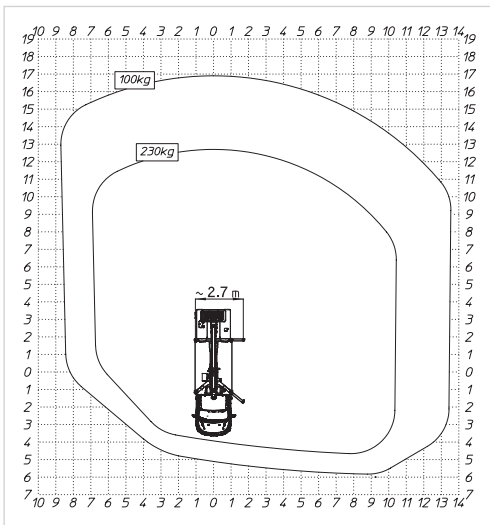

MTE270EX

I R O N I K A