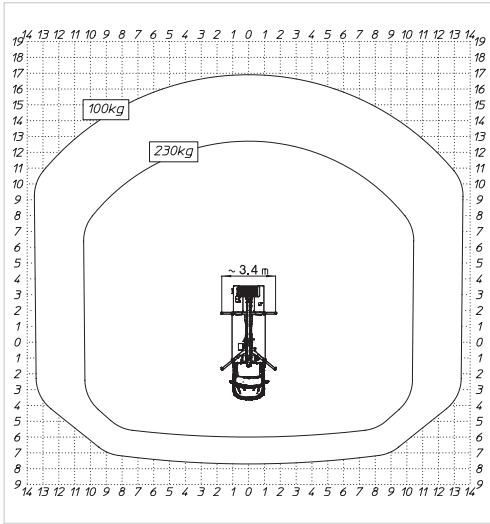

MTE270EX

I R O N I K A

MULTITEL PAGLIERO S.P.A.

Strada Statale, 114
12030 MANTA (CN) - ITALY
Tel. +39 0175 255211 - Fax +39 0175 255255
info@pagliero.com

Filiali

Corso Piemonte, 54
10099 S.MAURO T.SE (TO) - ITALY
Tel. +39 011 2236792 - Fax +39 011 2236761

Via dell'Offelera, 106
20861 BRUGHERIO (MB) - ITALY
Tel. +39 039 883393/4 - Fax +39 039 2872140

MULTITEL INTERNATIONAL SAS

87, rue du Morellon
38070 ST. QUENTIN FALLAVIER - FRANCE
Tel. +33 (0)4 74 94 63 19 - Fax +33 (0)4 74 94 46 97
info@multitelinternational.com

MULTITEL EXPORT SALES GmbH

Carl-Zeiss-Straße, 34
52477 ALSDORF - DEUTSCHLAND
Tel. +49 (0) 2404 675 580 - Fax +49 (0) 2404 675 58 29
export@pagliero.com

MULTITEL UK Ltd

c/o Simmons Gainsford
7/10 Chandos Street, Cavendish Square - London W1G 9DQ
info.uk@pagliero.com

www.multitelgroup.com