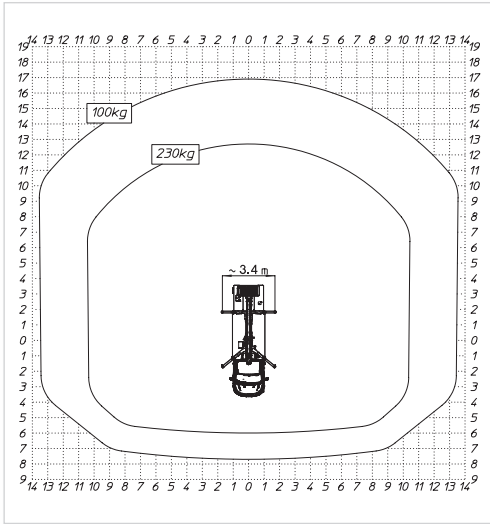

MTE270EX

I R O N I K A