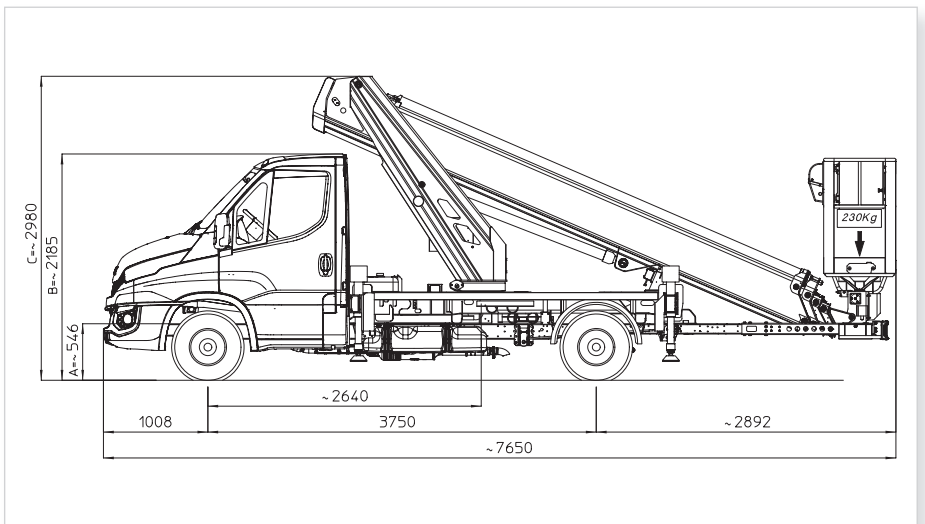

MTE270EX

I R O N I K A

MULTITEL PAGLIERO S.P.A.

Strada Statale, 114
12030 MANTA (CN) - ITALY
Tel. +39 0175 255211 - Fax +39 0175 255255
info@pagliero.com

Filiali

Corso Piemonte, 54
10099 S.MAURO T.SE (TO) - ITALY
Tel. +39 011 2236792 - Fax +39 011 2236761

Via dell'Offelera, 106
20861 BRUGHERIO (MB) - ITALY
Tel. +39 039 883393/4 - Fax +39 039 2872140

MULTITEL INTERNATIONAL SAS

87, rue du Morellon
38070 ST. QUENTIN FALLAVIER - FRANCE
Tel. +33 (0)4 74 94 63 19 - Fax +33 (0)4 74 94 46 97
info@multitelinternational.com

MULTITEL EXPORT SALES GmbH

Carl-Zeiss-Straße, 34
52477 ALSDORF - DEUTSCHLAND
Tel. +49 (0) 2404 675 580 - Fax +49 (0) 2404 675 58 29
export@pagliero.com

MULTITEL UK Ltd

c/o Simmons Gainsford
7/10 Chandos Street, Cavendish Square - London W1G 9DQ
info.uk@pagliero.com

www.multitelgroup.com