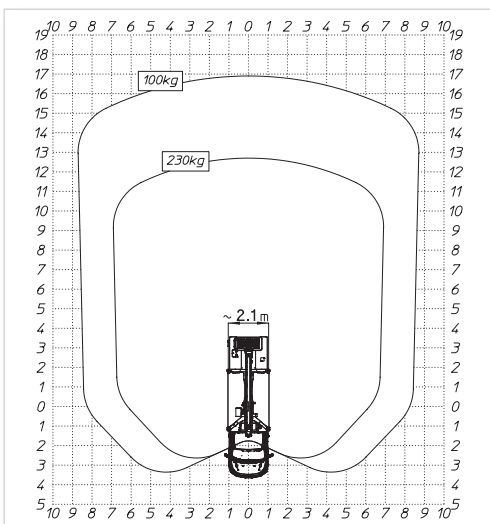

MTE270EX

I R O N I K A