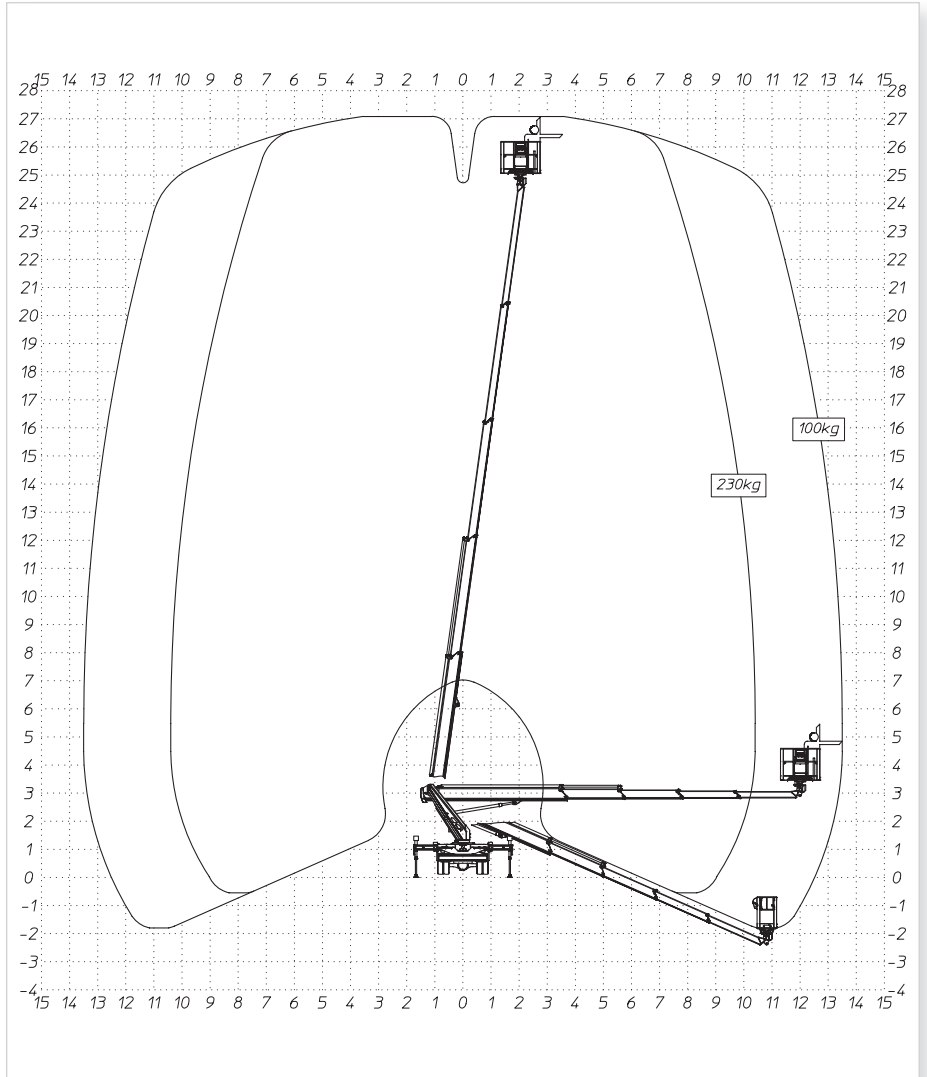

MTE270EX

I R O N I K A