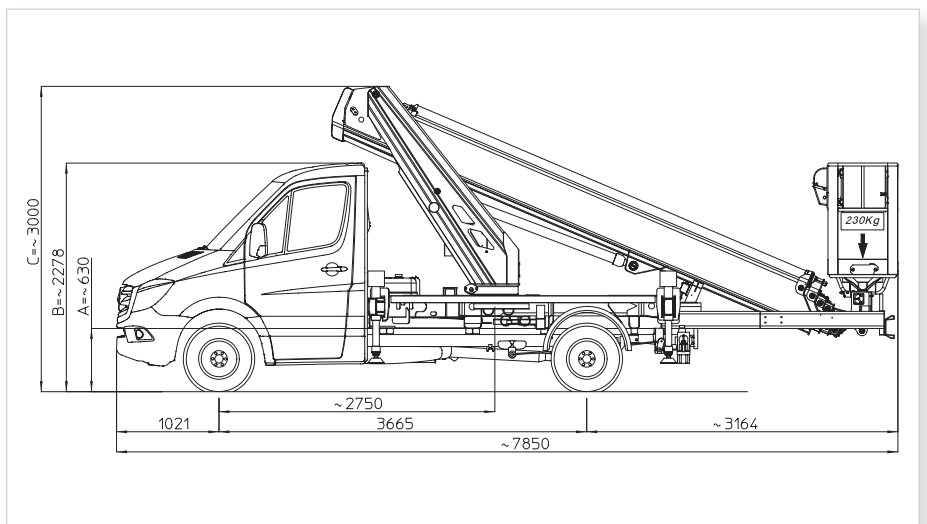

MTE270EX

I R O N I K A