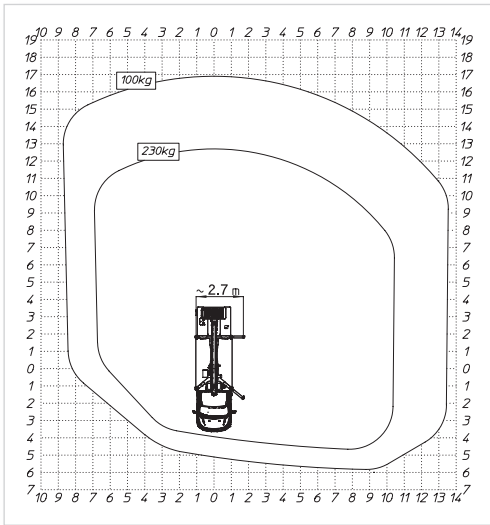

MTE270EX

I R O N I K A

MULTITEL PAGLIERO S.P.A.

Strada Statale, 114
12030 MANTA (CN) - ITALY
Tel. +39 0175 255211 - Fax +39 0175 255255
info@pagliero.com

Filiali

Corso Piemonte, 54
10099 S.MAURO T.SE (TO) - ITALY
Tel. +39 011 2236792 - Fax +39 011 2236761

Via dell'Offelera, 106
20861 BRUGHERIO (MB) - ITALY
Tel. +39 039 883393/4 - Fax +39 039 2872140

MULTITEL INTERNATIONAL SAS

87, rue du Morellon
38070 ST. QUENTIN FALLAVIER - FRANCE
Tel. +33 (0)4 74 94 63 19 - Fax +33 (0)4 74 94 46 97
info@multitelinternational.com

MULTITEL EXPORT SALES GmbH

Carl-Zeiss-Straße, 34
52477 ALSDORF - DEUTSCHLAND
Tel. +49 (0) 2404 675 580 - Fax +49 (0) 2404 675 58 29
export@pagliero.com

MULTITEL UK Ltd

c/o Simmons Gainsford
7/10 Chandos Street, Cavendish Square - London W1G 9DQ
info.uk@pagliero.com

www.multitelgroup.com